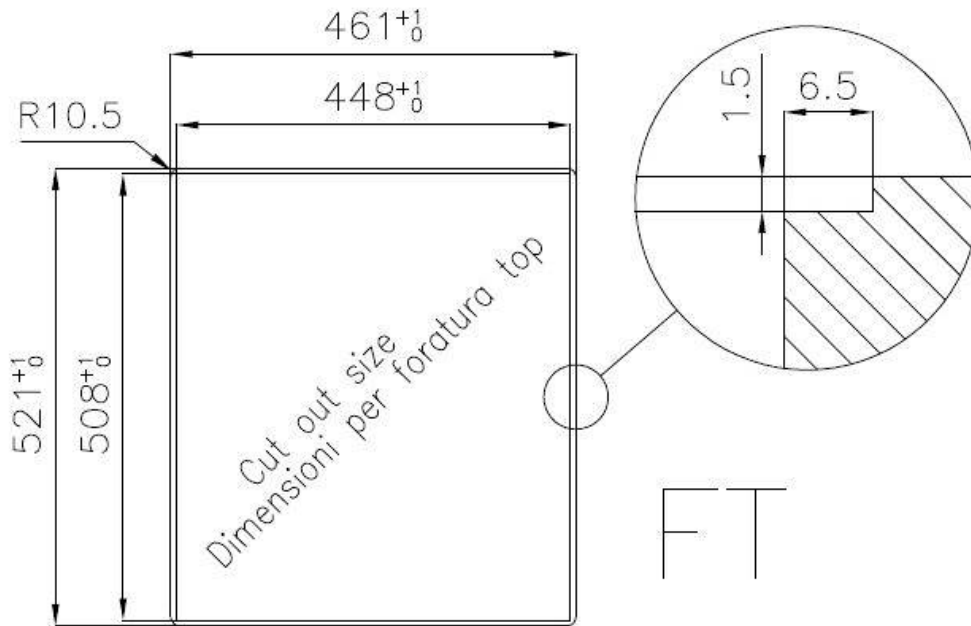

Lavello / Sink cod. 3363 050