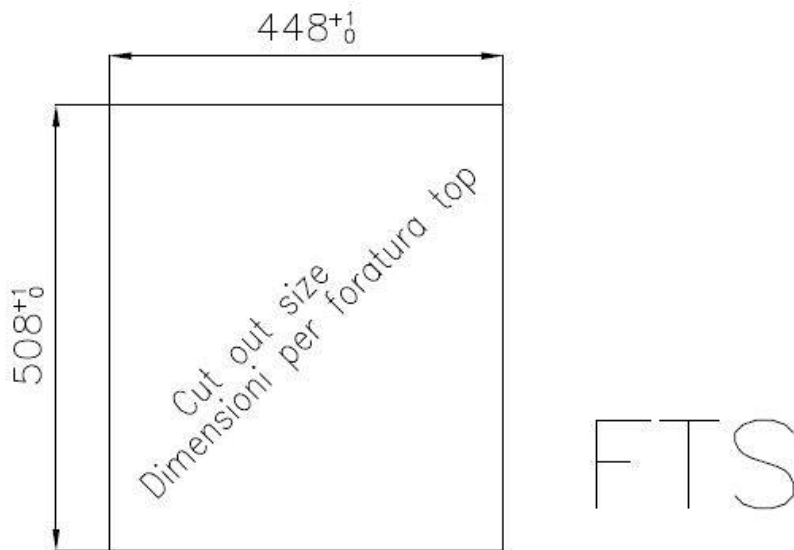

Lavello / Sink cod. 3363 050